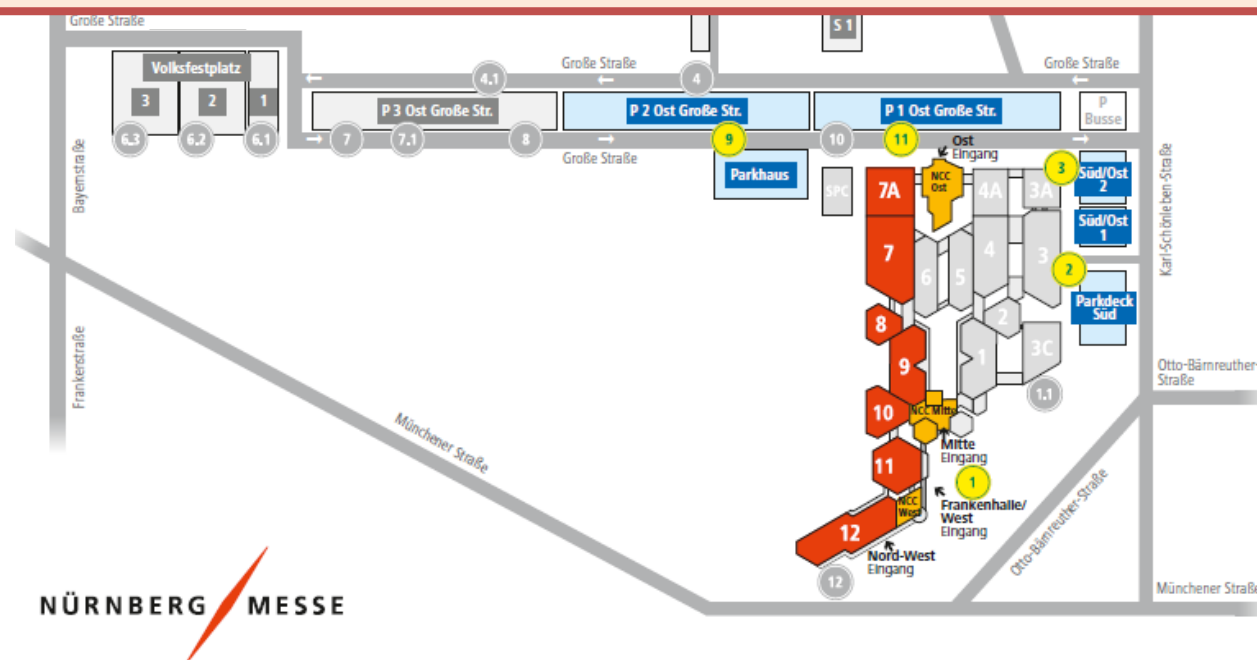

# NürnbergMesse - Shuttleplan

Zieltextanzeige: Freizeit 2023

Freizeit, Touristik & Garten Halle, 7, 7A, 8, 9, 11.0, 11.1

Musik-Messe Halle 10.1

Whisk(e)y-Messe Halle 12.0

22.03. – 26.03.2023

Mittwoch, 22.03.2023

2 Gelenkbus(se) 08:00 - 18:00 Uhr  
3 Gelenkbus(se) 09:00 - 19:00 Uhr

Donnerstag, 23.02.2023

2 Gelenkbus(se) 08:00 - 18:00 Uhr  
3 Gelenkbus(se) 09:00 - 19:00 Uhr

Freitag, 24.02.2023

2 Gelenkbus(se) 08:00 - 18:00 Uhr  
3 Gelenkbus(se) 09:00 - 19:00 Uhr

Samstag, 25.02.2023

2 Gelenkbus(se) 08:00 - 18:00 Uhr  
3 Gelenkbus(se) 09:00 - 19:00 Uhr

Sonntag, 26.02.2023

2 Gelenkbus(se) 08:00 - 18:00 Uhr  
3 Gelenkbus(se) 09:00 - 19:00 Uhr